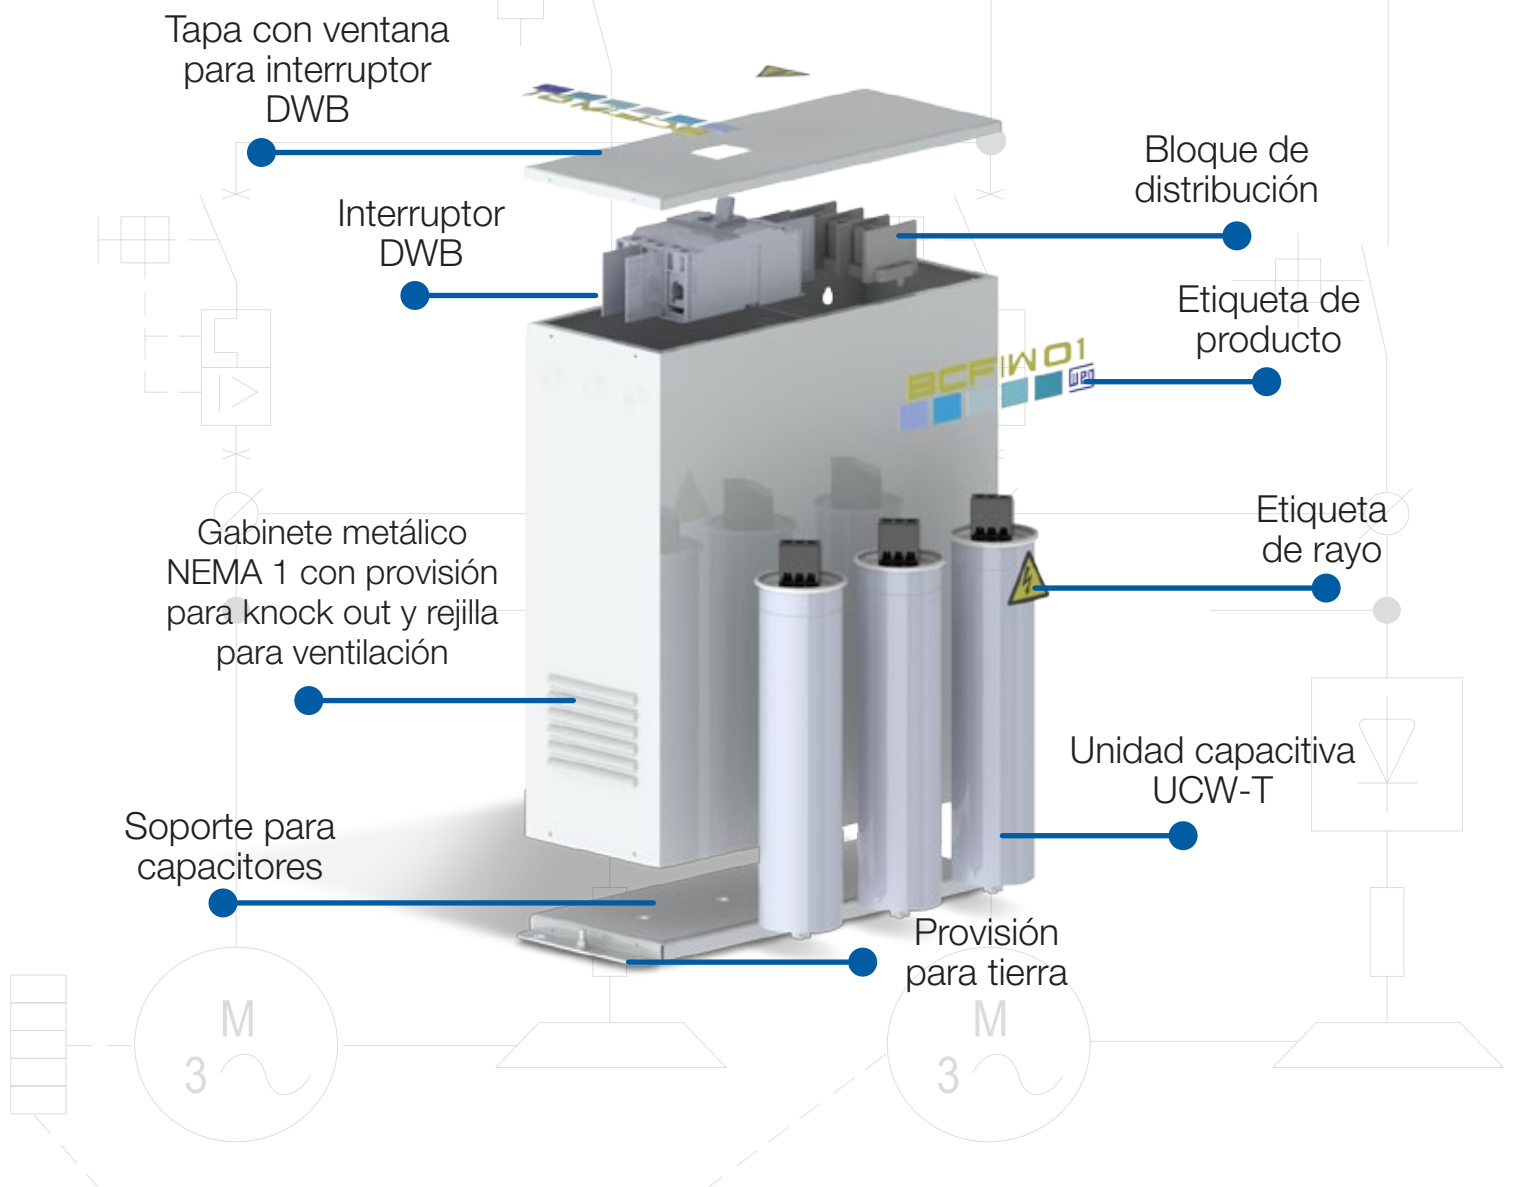

BCFIW01

Banco de Capacitor Fijo con Interruptor.

El Banco de Capacitores Fijo con Interruptor BCFIW01 es la solución ideal para la corrección del Factor de Potencia reduciendo el cobro de energía por bajo factor de potencia, evitando caídas y fluctuaciones de tensión en los circuitos de distribución.

BCFIW01

Características:

- Gabinete Nema 1.
- Ensamblados con capacitores tipo botella trifásicos.
- Terminales de potencia.
- Interruptor termomagnético.
- Desconector de seguridad por sobrepresión.
- Expectativa de vida: 100 000 h.

Dimensiones

Tamaño	Altura	Ancho	Profundidad
1	195 mm	390 mm	550 mm
2	195 mm	475 mm	550 mm

WEG MÉXICO, S.A. DE C.V.

Carretera Jorobas-Tula km 3.5
Manzana 5, Lote 1.
Municipio Huehuetoca, Edo. de México.
C.P. 54680.